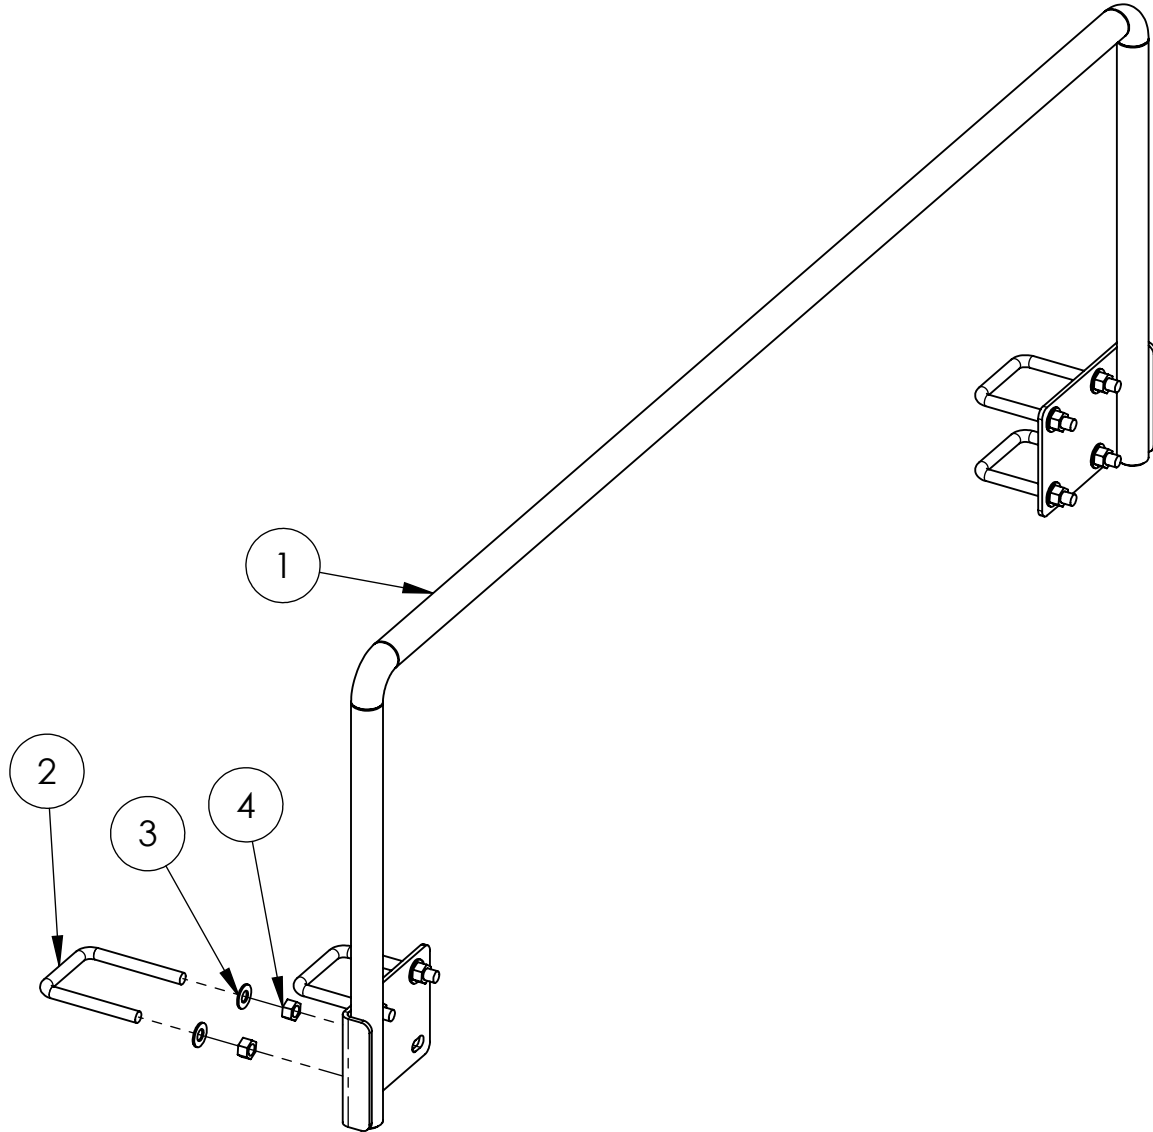

ROLLER FRAME ASSEMBLY 14627

ROLLER FRAME ASSEMBLY 14627

ITEM NO.	PART NUMBER	DESCRIPTION	QTY
1	14476	FRAME, TRIMMER DRUM	1
2	14500	CATWALK, TRIMMER	1
3	10394	BOLT, 1/2-13 X 1.50 GR8 ZY	6
4	10062	WASHER, 1/2 SAE GR8 ZY	18
5	14501	STEP, TRIMMER SIDE	2
6	14651	BOLT, 1/2-13 X 3.25 GR8 ZY	3
7	10396	NUT, 1/2-13, SLTL GR8 ZY	4
8	14530	DRUM WELDMENT	1
9	14616	BEARING, 2" ID, 2 BOLT	2
10	10886	BOLT, 5/8-11 X 2.0 GR8 ZY	4
11	10104	WASHER, 5/8 GR8 ZY	4
12	14652	BUSHING, SPRING 1" ID	2
13	14872	BOLT, 1/2-13 X 3.5 GR8 ZY	1
14	14659	PLATE, HYD BULKHEAD	1
15	10435	BOLT - 1/2-13 X 1.75 GR8 ZY	4
16	14837	TRIMMER RAILING ASSY	1
17	15423	PLATE, HYD BULKHEAD	1
18	16050	SCRAPER MOUNT WELD	1
19	16051	SCRAPER, TRIMMER	1
20	10946	BOLT - 1/2-13 X 2.00 GR8 ZY	2
21	10393	BUSHING - SPRING PIVOT	2
22	16346	AGT LETTER BACKING	2
23	10112	BOLT, 3/8-16 X 1 GR8 ZY	4
24	10110	WASHER, 3/8 SAE GR8 ZY	4
25	17750	TURNBUCKLE, TILT LOCK	2

RAILING ASSEMBLY 14837

ITEM NO.	PART NUMBER	DESCRIPTION	QTY
1	14833	TRIMMER RAILING WELDMENT	1
2	11370	U-BOLT, 5/8 X 4 X 5.5	4
3	10104	WASHER, 5/8 GR8 ZY	8
4	11122	NUT, 5/8-11 SLTL GR8 ZY	8

TURNBUCKLE, TILT LOCK 17750

ITEM NO.	PART NUMBER	DESCRIPTION	QTY.
1	16298	TURNBUCKLE CLEVIS, RH	1
2	16299	TURNBUCKLE CLEVIS, LH	1
3	16305	STANDOFF, 1"-8, HEX L-R	1
4	15666	NUT, 1"-8, GR2 ZC JAM, RH	1
5	16369	NUT, 1"-8, GR2 ZC JAM, LH	1
6	15671	PIN, 1" X 3" ZC	1
7	16306	CLEVIS, 5/8" THICK, 3/4" PIN	1
8	10397	BOLT, 1/2-13 X 2.25 GR8 ZY	1
9	10062	WASHER, 1/2 SAE GR8 ZY	2
10	10396	NUT, 1/2-13, SLTL GR8 ZY	1
11	16710	HOOK, GRAB CLEVIS, GR70	1
12	17751	CHAIN, 3/8" X 9 LINKS, GR70	1
13	10963	COTTER PIN, 1/8 X 1.75	2