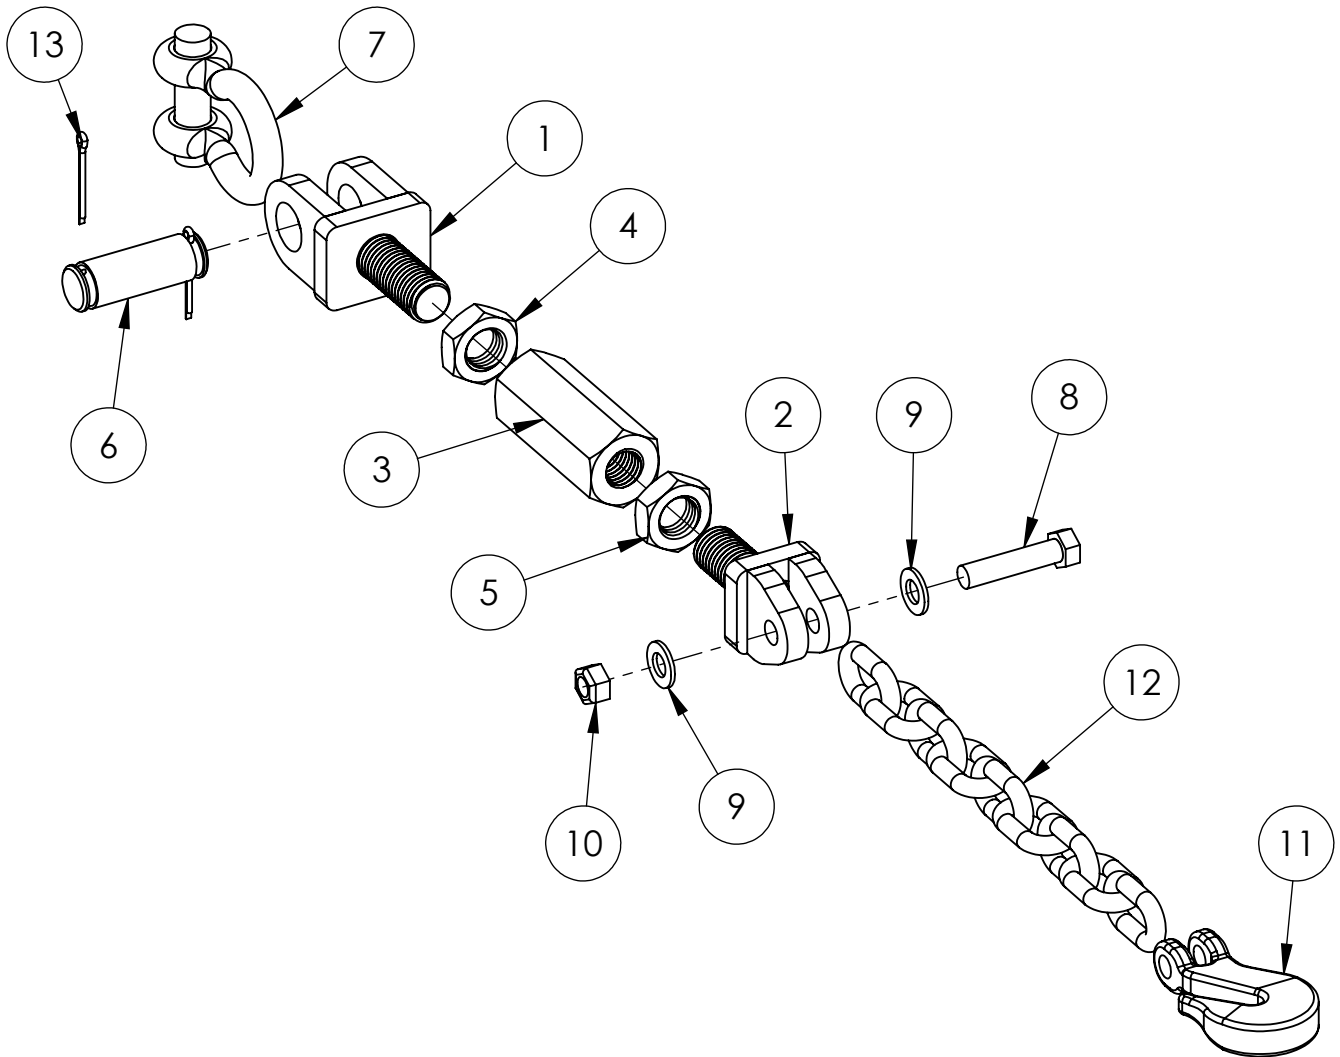

ROLLER FRAME ASSEMBLY 14627

ROLLER FRAME ASSEMBLY 14627

ITEM NO.	PART NUMBER	DESCRIPTION	QTY
1	14476	FRAME, TRIMMER DRUM	1
2	14500	CATWALK, TRIMMER	1
3	10394	BOLT, 1/2-13 X 1.50 GR8 ZY	6
4	10062	WASHER, 1/2 SAE GR8 ZY	18
5	14501	STEP, TRIMMER SIDE	2
6	14651	BOLT, 1/2-13 X 3.25 GR8 ZY	3
7	10396	NUT, 1/2-13, SLTL GR8 ZY	4
8	14530	DRUM WELDMENT	1
9	14616	BEARING, 2" ID, 2 BOLT	2
10	10886	BOLT, 5/8-11 X 2.0 GR8 ZY	4
11	10104	WASHER, 5/8 GR8 ZY	4
12	14652	BUSHING, SPRING 1" ID	2
13	14872	BOLT, 1/2-13 X 3.5 GR8 ZY	1
14	14659	PLATE, HYD BULKHEAD	1
15	10435	BOLT - 1/2-13 X 1.75 GR8 ZY	4
16	14837	TRIMMER RAILING ASSY	1
17	15423	PLATE, HYD BULKHEAD	1
18	16050	SCRAPER MOUNT WELD	1
19	16051	SCRAPER, TRIMMER	1
20	10946	BOLT - 1/2-13 X 2.00 GR8 ZY	2
21	10393	BUSHING - SPRING PIVOT	2
22	16346	AGT LETTER BACKING	2
23	10112	BOLT, 3/8-16 X 1 GR8 ZY	4
24	10110	WASHER, 3/8 SAE GR8 ZY	4
25	17750	TURNBUCKLE, TILT LOCK	2

RAILING ASSEMBLY 14837

ITEM NO.	PART NUMBER	DESCRIPTION	QTY
1	14833	TRIMMER RAILING WELDMENT	1
2	11370	U-BOLT, 5/8 X 4 X 5.5	4
3	10104	WASHER, 5/8 GR8 ZY	8
4	11122	NUT, 5/8-11 SLTL GR8 ZY	8

TURNBUCKLE, TILT LOCK 17750

ITEM NO.	PART NUMBER	DESCRIPTION	QTY.
1	16298	TURNBUCKLE CLEVIS, RH	1
2	16299	TURNBUCKLE CLEVIS, LH	1
3	16305	STANDOFF, 1"-8, HEX L-R	1
4	15666	NUT, 1"-8, GR2 ZC JAM, RH	1
5	16369	NUT, 1"-8, GR2 ZC JAM, LH	1
6	15671	PIN, 1" X 3" ZC	1
7	16306	CLEVIS, 5/8" THICK, 3/4" PIN	1
8	10397	BOLT, 1/2-13 X 2.25 GR8 ZY	1
9	10062	WASHER, 1/2 SAE GR8 ZY	2
10	10396	NUT, 1/2-13, SLTL GR8 ZY	1
11	16710	HOOK, GRAB CLEVIS, GR70	1
12	17751	CHAIN, 3/8" X 9 LINKS, GR70	1
13	10963	COTTER PIN, 1/8 X 1.75	2