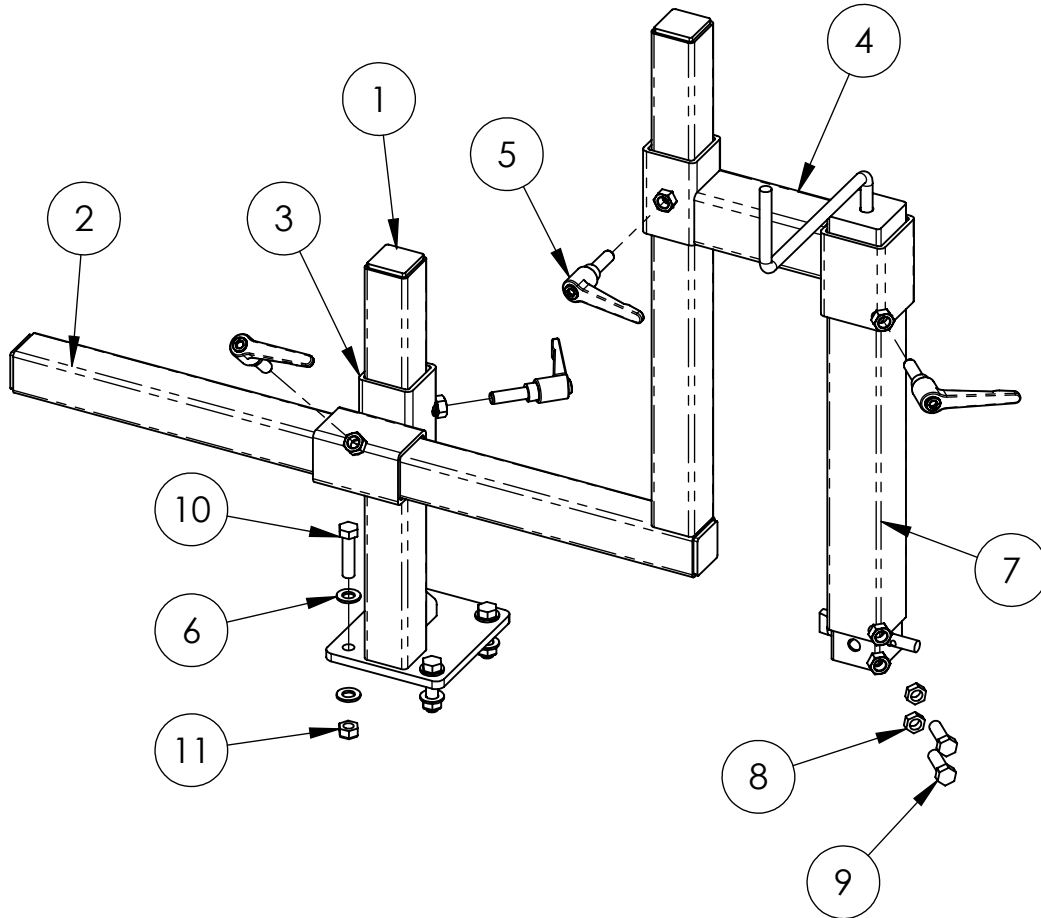

HYDRAULICS ASSEMBLY ROUTING DIAGRAM 14623

SENSORS BOX ASSEMBLY 15176

ITEM NO.	PART NUMBER	DESCRIPTION	QTY.
1	15177	BOX BASE WELDMENT	1
2	15178	BOX LID WELDMENT	1
3	15188	PIN, TRIMMER BOX HINGE	1
4	14828	COAX MOUNT WELDMENT	1
5	10112	BOLT, 3/8-16 X 1 GR8 ZY	5
6	10110	WASHER, 3/8 SAE GR8 ZY	10
7	10947	NUT, 3/8-16 SLTL GR8 ZY	1
8	10114	BOLT, 3/8-16 X .75 GR8 ZY	4

STRING LINE/SONIC BRACKET ASSEMBLY 16183

ITEM NO.	PART NUMBER	DESCRIPTION	QTY
1	16184	STRING LINE BRACKET BASE	1
2	16185	STRING LINE BRACKET ARM	1
3	16186	STRING LINE BRACKET TEE	1
4	16187	STRING LINE BRACKET MNT	1
5	15794	SET SCREW, 1/2-13 RATCHET	4
6	10062	WASHER, 1/2 SAE GR8 ZY	8
7	15093	JACK, 8K TOP SL MOUNT	1
8	11125	NUT, 1/2-13 JAM GR8 ZY	2
9	10394	BOLT, 1/2-13 X 1.50 GR8 ZY	2
10	10946	BOLT - 1/2-13 X 2.00 GR8 ZY	4
11	10396	NUT, 1/2-13, SLTL GR8 ZY	4