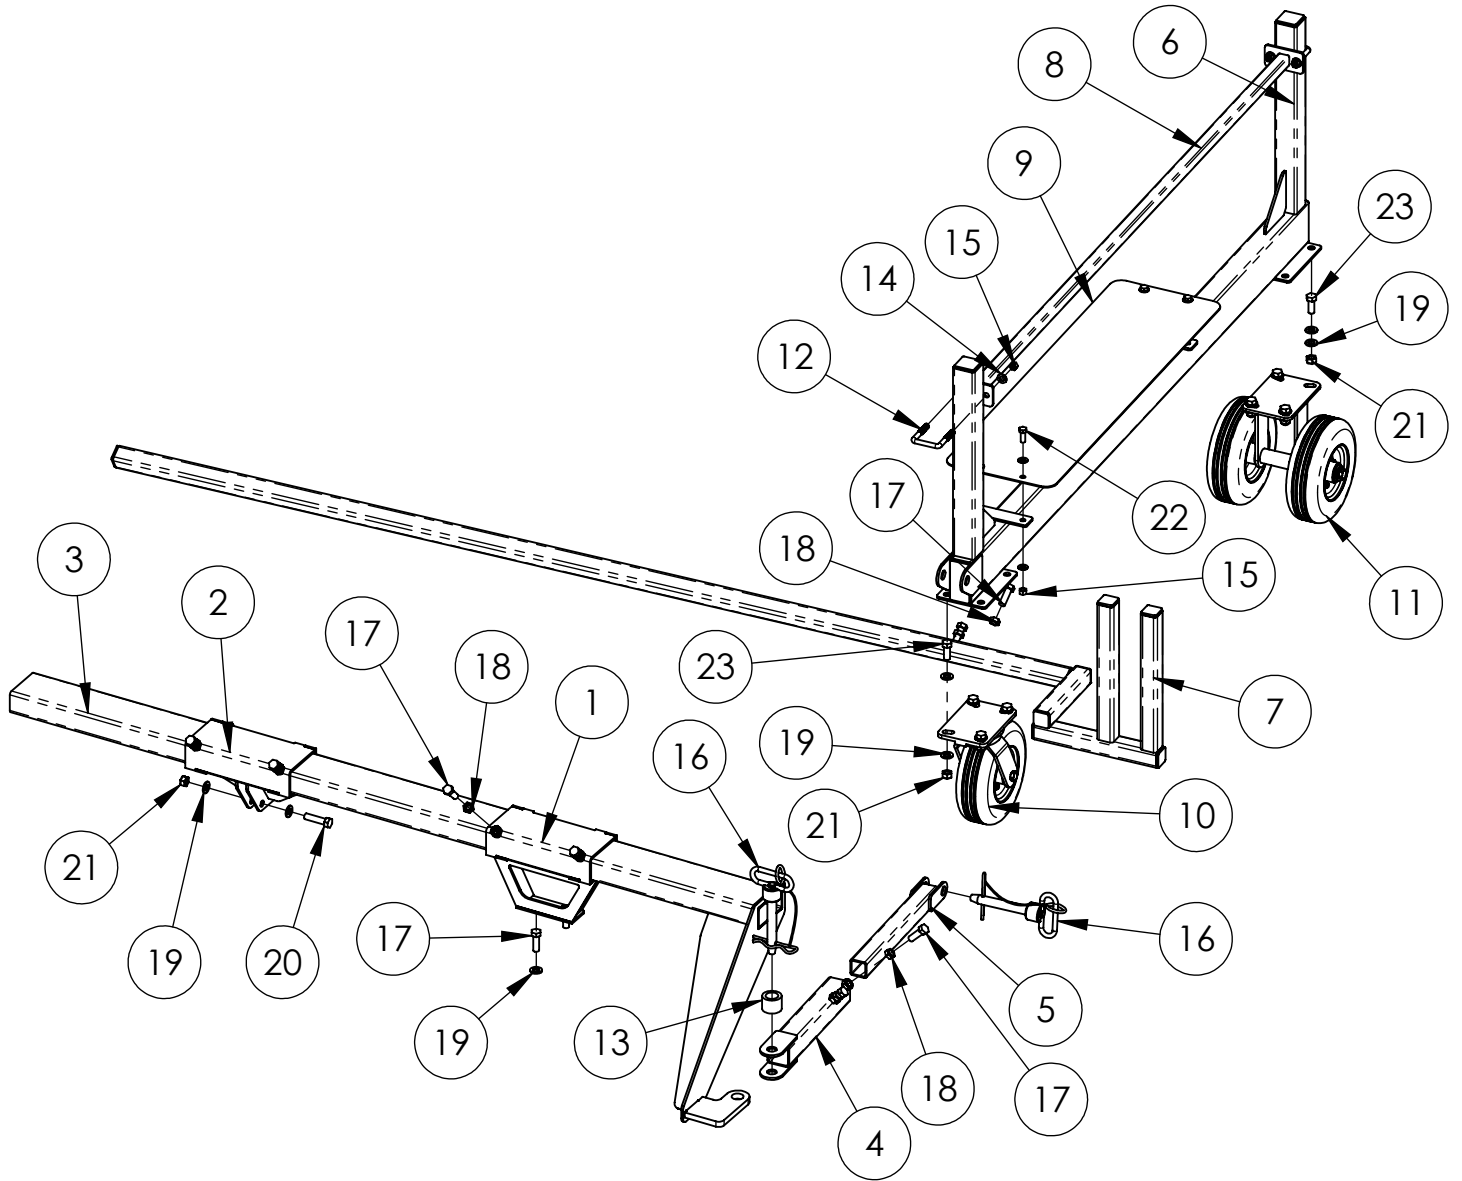

STRING LINE/SONIC CART 16061

STRING LINE/SONIC CART 16061

ITEM NO.	PART NUMBER	DESCRIPTION	QTY
1	16056	TOW BAR MOUNT	1
2	16057	TOW BAR MOUNT	1
3	16058	TOW BAR WELDMENT	1
4	16059	TONGUE, SLED FRONT	1
5	16060	TONGUE, SLED BACK	1
6	16062	FRAME, WHEEL SLED	1
7	16063	SLED TAIL SUPPORT	1
8	16090	STRING LINE BAR	1
9	16083	PLATE, SONIC TARGET	1
10	16093	CASTER WHEEL, 8" SWIVEL	1
11	16094	CASTER WHEEL, 8" DOUBLE	1
12	16096	U-BOLT, 3/8"-16 X 2" X 2"	2
13	16097	TUBE, TONGUE SPACER	1
14	10110	WASHER, 3/8 SAE GR8 ZY	12
15	10947	NUT, 3/8-16 SLTL GR8 ZY	8
16	12077	HITCHPIN, W/LANYARD, 3/4" X 4"	2
17	10394	BOLT, 1/2-13 X 1.50 GR8 ZY	10
18	11125	NUT, 1/2-13 JAM GR8 ZY	8
19	10062	WASHER, 1/2 SAE GR8 ZY	22
20	10946	BOLT - 1/2-13 X 2.00 GR8 ZY	2
21	10396	NUT, 1/2-13, SLTL GR8 ZY	10
22	10112	BOLT, 3/8-16 X 1 GR8 ZY	4
23	10433	BOLT, 1/2-13 X 1.25 GR8 ZY	8