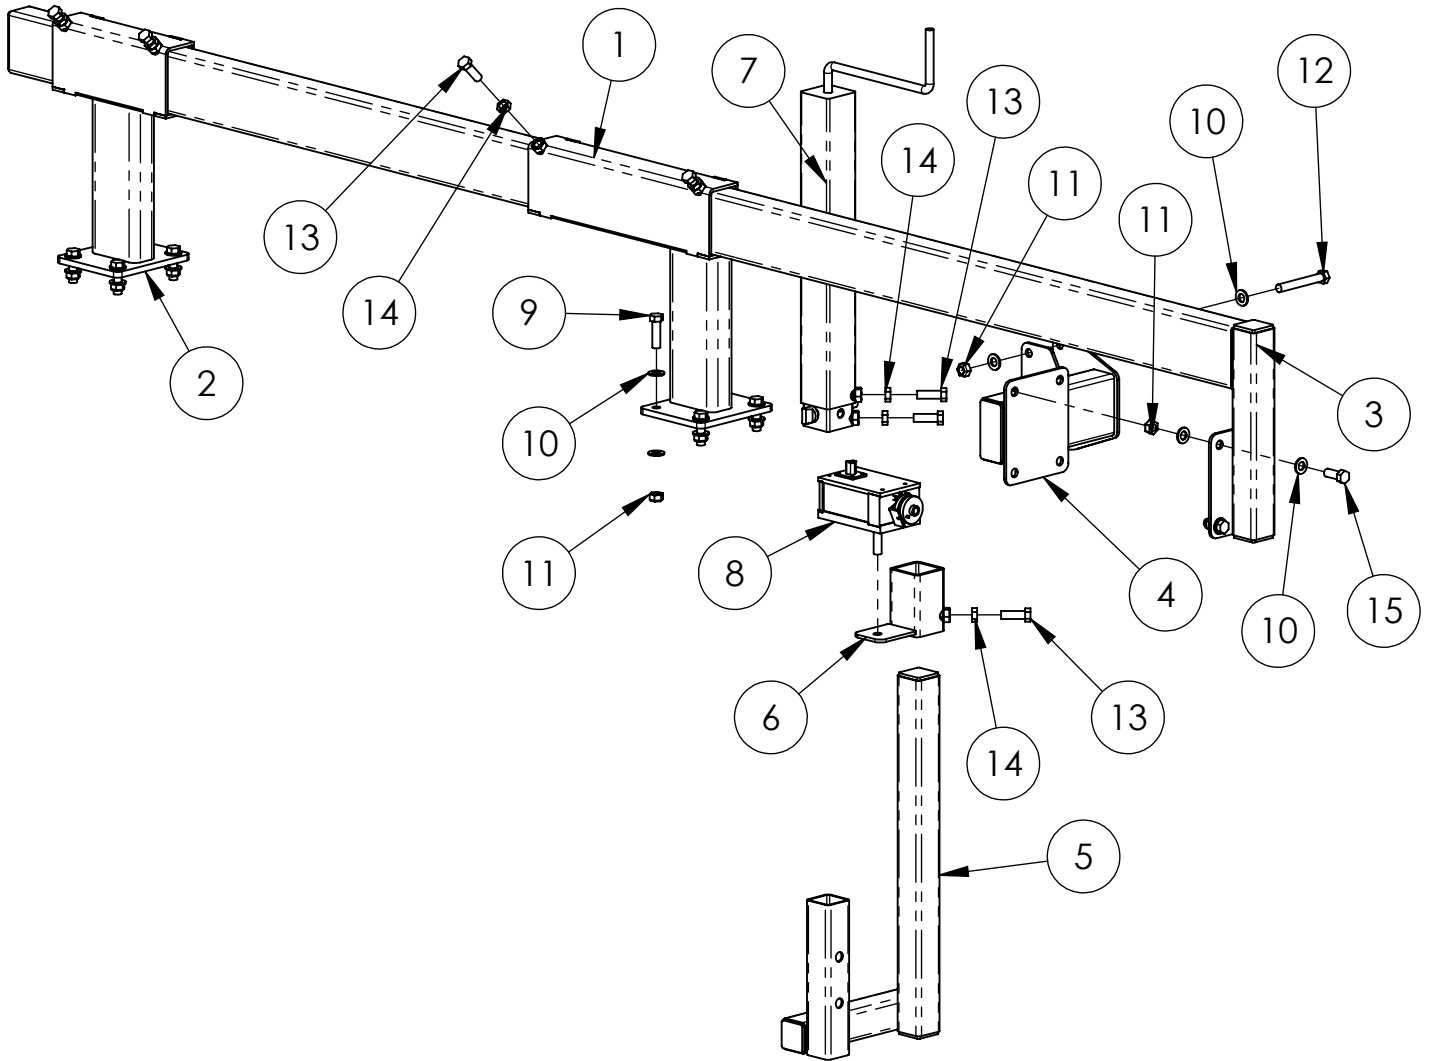

HYDRAULICS ASSEMBLY ROUTING DIAGRAM 14623

SENSORS BOX ASSEMBLY 15176

ITEM NO.	PART NUMBER	DESCRIPTION	QTY.
1	15177	BOX BASE WELDMENT	1
2	15178	BOX LID WELDMENT	1
3	15188	PIN, TRIMMER BOX HINGE	1
4	14828	COAX MOUNT WELDMENT	1
5	10112	BOLT, 3/8-16 X 1 GR8 ZY	5
6	10110	WASHER, 3/8 SAE GR8 ZY	10
7	10947	NUT, 3/8-16 SLTL GR8 ZY	1
8	10114	BOLT, 3/8-16 X .75 GR8 ZY	4

STRING LINE/SONIC BRACKET ASSEMBLY 16183

ITEM NO.	PART NUMBER	DESCRIPTION	QTY
1	16184	STRING LINE BRACKET BASE	1
2	16185	STRING LINE BRACKET ARM	1
3	16186	STRING LINE BRACKET TEE	1
4	16187	STRING LINE BRACKET MNT	1
5	15794	SET SCREW, 1/2-13 RATCHET	4
6	10062	WASHER, 1/2 SAE GR8 ZY	8
7	15093	JACK, 8K TOP SL MOUNT	1
8	11125	NUT, 1/2-13 JAM GR8 ZY	2
9	10394	BOLT, 1/2-13 X 1.50 GR8 ZY	2
10	10946	BOLT - 1/2-13 X 2.00 GR8 ZY	4
11	10396	NUT, 1/2-13, SLTL GR8 ZY	4

STRING LINE BRACKET ASSEMBLY 16018

ITEM NO.	PART NUMBER	DESCRIPTION	QTY.
1	16209	SL EXTENSION MNT SIDE	1
2	16210	SL EXTENSION MNT MID	1
3	16211	SL EXTENSION 9FT	1
4	16212	SL JACK MOUNT	1
5	16213	SL SLIDE MOUNT	1
6	16214	SL SENSOR SLIDE	1
7	15093	JACK, 8K TOP SL MOUNT	1
8	15028	STRING LINE BOX ASSY	1
9	10435	BOLT - 1/2-13 X 1.75 GR8 ZY	8
10	10062	WASHER, 1/2 SAE GR8 ZY	28
11	10396	NUT, 1/2-13, SLTL GR8 ZY	14
12	11617	BOLT, 1/2-13 X 3.75 GR8 ZY	2
13	10394	BOLT, 1/2-13 X 1.50 GR8 ZY	7
14	11125	NUT, 1/2-13 JAM GR8 ZY	7
15	10433	BOLT, 1/2-13 X 1.25 GR8 ZY	4